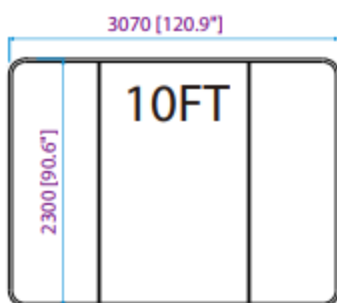

CURVED

STRAIGHT

S SHAPE

CURVED

ItemNO: W-8FT

ItemNO: W-10FT

ItemNO: W-20FT

STRAIGHT

ItemNO: F-8FT

ItemNO: F-10FT

ItemNO: F-20FT

S SHAPE

ItemNO: S-10FT

ItemNO: S-20FT