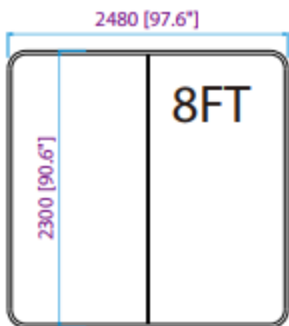

CURVED

STRAIGHT

S SHAPE

CURVED

ItemNO: W-8FT

ItemNO: W-10FT

ItemNO: W-20FT

STRAIGHT

ItemNO: F-8FT

ItemNO: F-10FT

ItemNO: F-20FT

S SHAPE

ItemNO: S-10FT

ItemNO: S-20FT