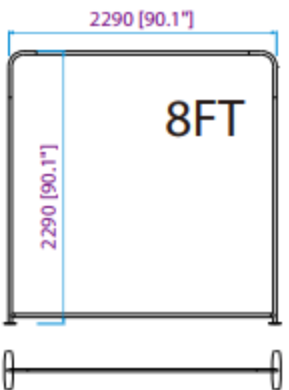

CURVED

STRAIGHT

S SHAPE

CURVED

ItemNO: W-8FT

ItemNO: W-10FT

ItemNO: W-20FT

STRAIGHT

ItemNO: F-8FT

ItemNO: F-10FT

ItemNO: F-20FT

S SHAPE

ItemNO: S-10FT

ItemNO: S-20FT