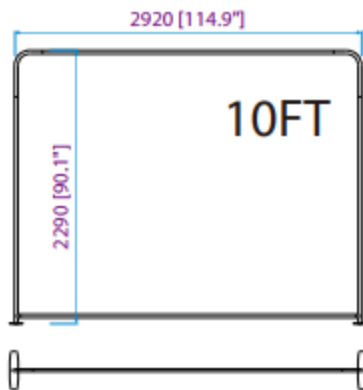

CURVED

STRAIGHT

S SHAPE

CURVED

ItemNO: W-8FT

ItemNO: W-10FT

ItemNO: W-20FT

STRAIGHT

ItemNO: F-8FT

ItemNO: F-10FT

ItemNO: F-20FT

S SHAPE

ItemNO: S-10FT

ItemNO: S-20FT