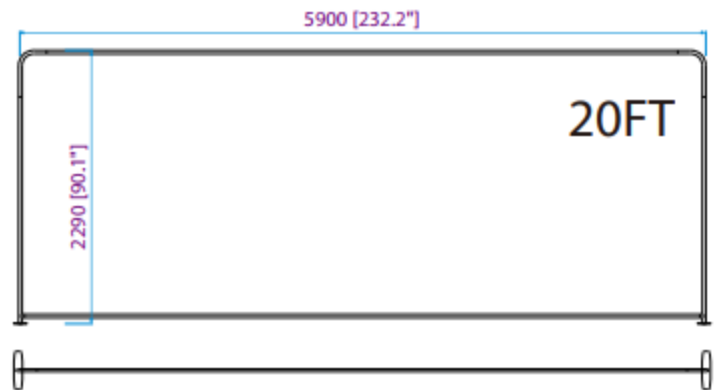

CURVED

STRAIGHT

S SHAPE

CURVED

ItemNO: W-8FT

ItemNO: W-10FT

ItemNO: W-20FT

STRAIGHT

ItemNO: F-8FT

ItemNO: F-10FT

ItemNO: F-20FT

S SHAPE

ItemNO: S-10FT

ItemNO: S-20FT