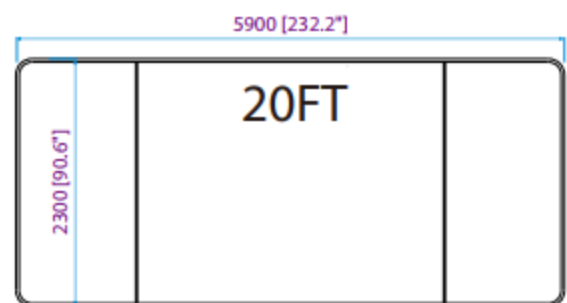

CURVED

STRAIGHT

S SHAPE

CURVED

ItemNO: W-8FT

ItemNO: W-10FT

ItemNO: W-20FT

STRAIGHT

ItemNO: F-8FT

ItemNO: F-10FT

ItemNO: F-20FT

S SHAPE

ItemNO: S-10FT

ItemNO: S-20FT