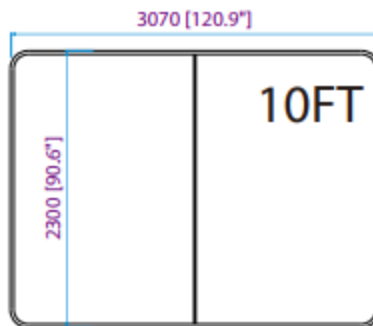

CURVED

STRAIGHT

S SHAPE

CURVED

ItemNO: W-8FT

ItemNO: W-10FT

ItemNO: W-20FT

STRAIGHT

ItemNO: F-8FT

ItemNO: F-10FT

ItemNO: F-20FT

S SHAPE

ItemNO: S-10FT

ItemNO: S-20FT