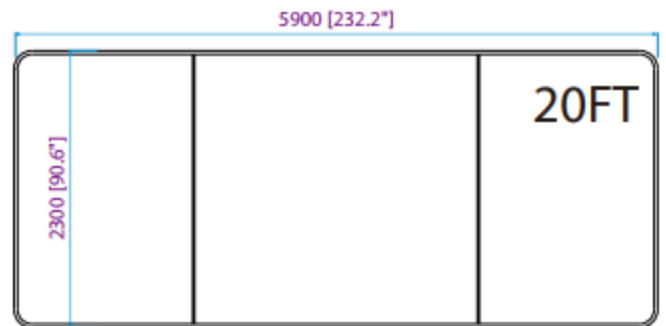

CURVED

STRAIGHT

S SHAPE

CURVED

ItemNO: W-8FT

ItemNO: W-10FT

ItemNO: W-20FT

STRAIGHT

ItemNO: F-8FT

ItemNO: F-10FT

ItemNO: F-20FT

S SHAPE

ItemNO: S-10FT

ItemNO: S-20FT